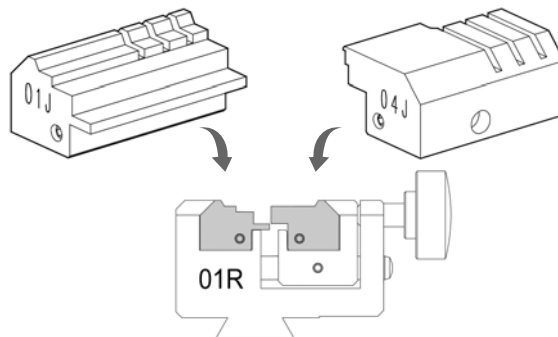

HU92RP

HU92RKP

HU92RMH

STANDARD

D943253ZR

01J Jaw
Ganascia 01J
01J Backe
Mâchoire 01J
Quijada 01J
Garra 01J

STANDARD

D743256ZB

04J Jaw
Ganascia 04J
04J Backe
Mâchoire 04J
Quijada 04J
Garra 04J